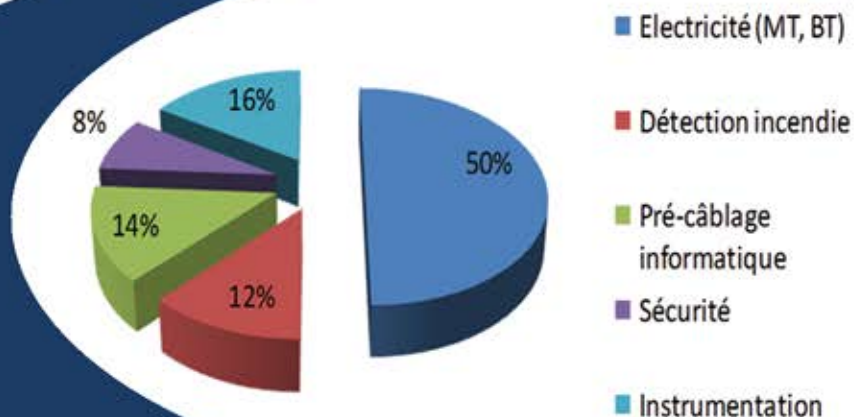

Touristiques, Commerciaux, Industriels, Résidentiels.

Nos Services
IP2E met à la disposition de ses clients une gamme complète de services :

Allant

- de la conception du projet
- de la réalisation du projet
- de la mise en service

Jusqu'à

- la performance garantie
- la maintenance globale
- la gestion des utilités
- le Facility Management

Nos secteurs d'activités

Nos Réalisations

RÉGULATION ET ASSERVISSEMENTS
INSTALLATION DES ÉPURATEURS
MAÎTRE D'OUVRAGE: CMCP